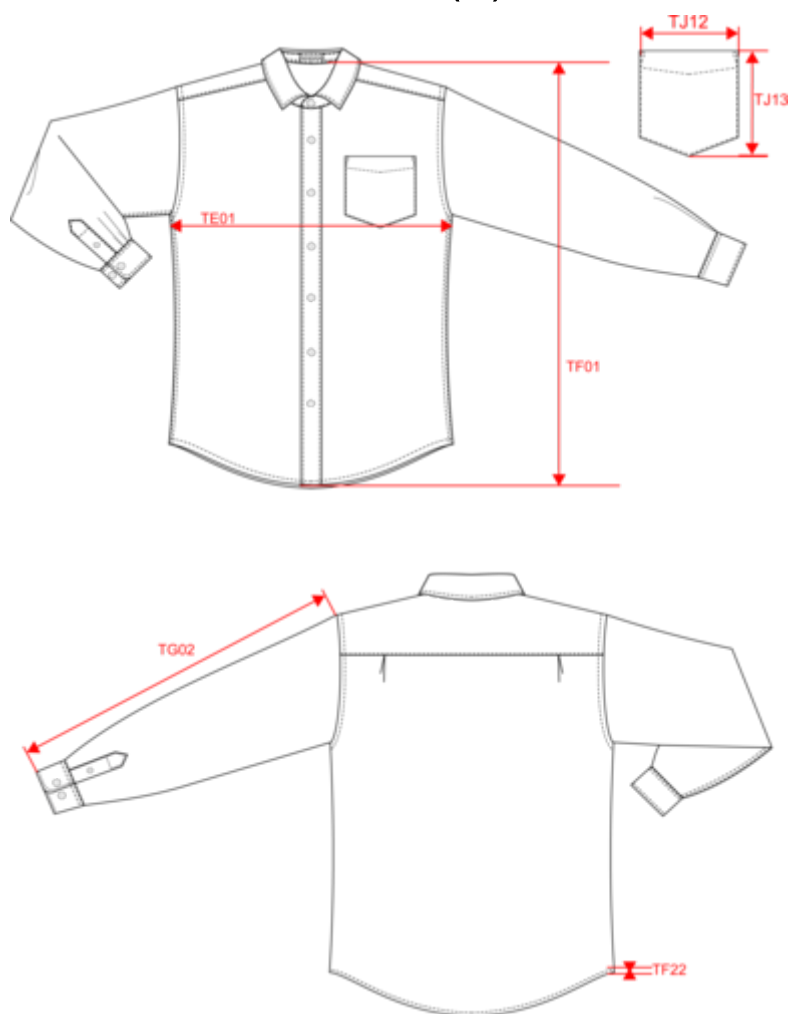

### Certifications

Dimensions (cm)

Mesures en cm	XS	S	M	L	XL	XXL	3XL
TE01 - 1/2 largeur poitrine à 1.5cm de l'emmanchure	48.00	51.00	54.00	57.00	60.00	63.00	66.00
TF01 - Hauteur totale de l'HSP	71.50	73.50	75.50	77.50	79.50	81.50	83.50
TG02 - Longueur manche longue	64.50	65.50	66.50	67.50	68.50	69.50	70.50